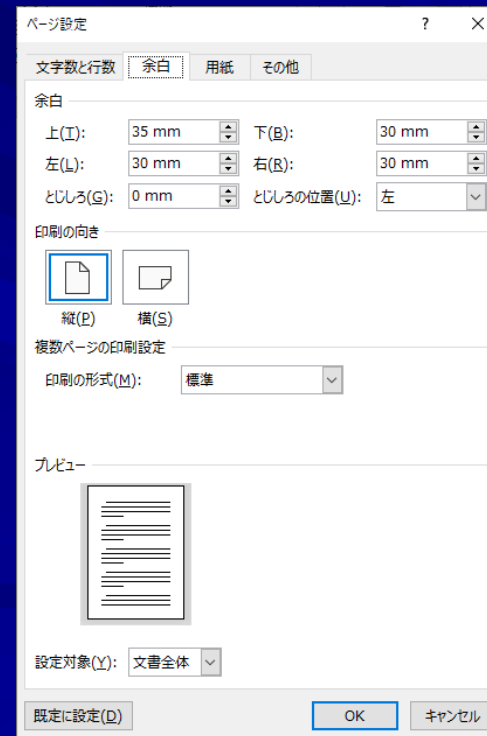

ページの詳細設定

- レイアウトタブの「ページ設定」ボタンをクリック
- ページ設定画面で設定