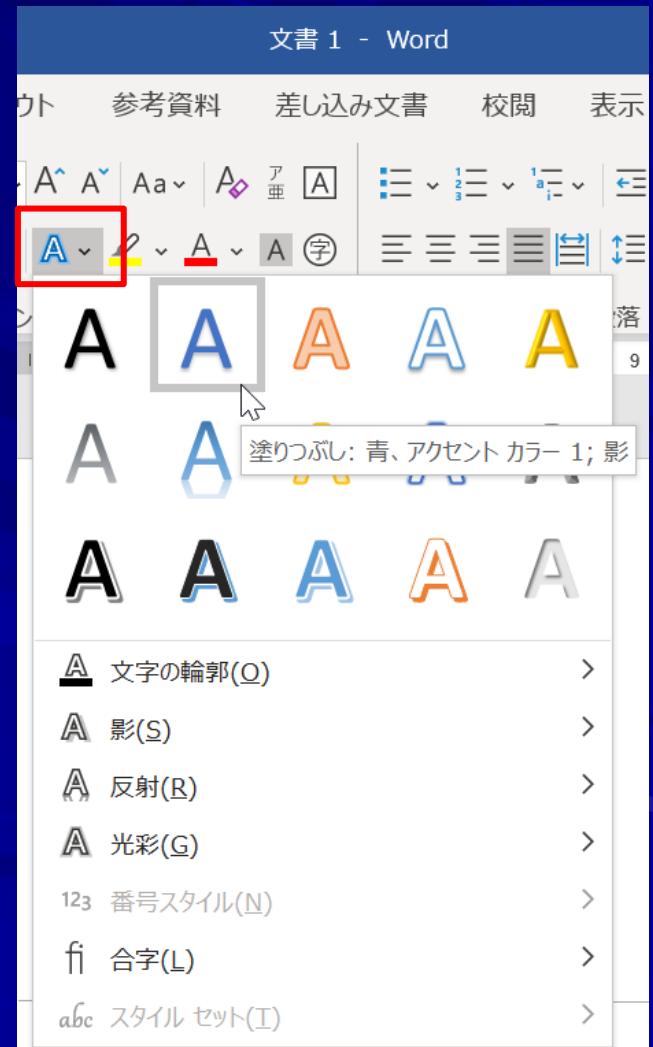

パソコン室以外で見る場合

- 以下のアドレスに接続

<https://www.h-fj.com/mos/>

- パソコンやスマホで表示可能
- ブックマークしておく则便利

ページ設定の変更

ページ設定の変更

- レイアウトタブの「余白」などのボタンを使用
- 選択肢から選ぶ

ページの詳細設定

- レイアウトタブの「ページ設定」ボタンをクリック
- ページ設定画面で設定

練習用ファイルを開く

- 情報処理ホームページに接続
- 練習用文書の「Lesson5」をクリック
- 「Lesson5.docxで行う操作を選んでください」に対して「開く」をクリック

練習用ファイルを開く

- 保護ビュー右端の「編集を有効にする」をクリック

練習

- 用紙サイズをB5に変更
- 印刷の向きを横に変更
- 上下左右の余白を15mmに変更

文字の効果の適用

- ホームタブの「文字の効果と体裁」をクリック
- 選択肢から効果を選択
- 「文字の輪郭」などのメニューで細かい設定も可能

練習

- Lesson 23を開く
- 「FOM Health Report」に「塗りつぶし:青、アクセントカラー5;輪郭:白、背景色1;影(ぼかしなし):青、アクセントカラー5」を設定。
- 影の効果「透視投影:右上」を設定

■ Lesson5

- 用紙サイズをB5に変更
- 印刷の向きを横に変更
- 上下左右の余白を15mmに変更