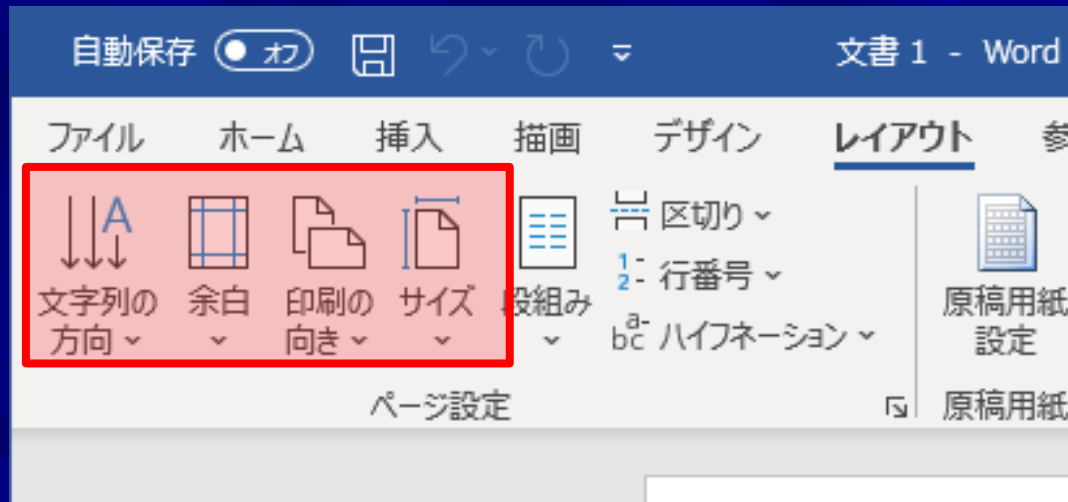

パソコン室以外で見る場合

- 以下のアドレスに接続

<https://www.h-fj.com/mos/>

- パソコンやスマホで表示可能
- ブックマークしておく则便利

ページ設定の変更

ページ設定の変更

- レイアウトタブの「余白」などのボタンを使用
- 選択肢から選ぶ

ページの詳細設定