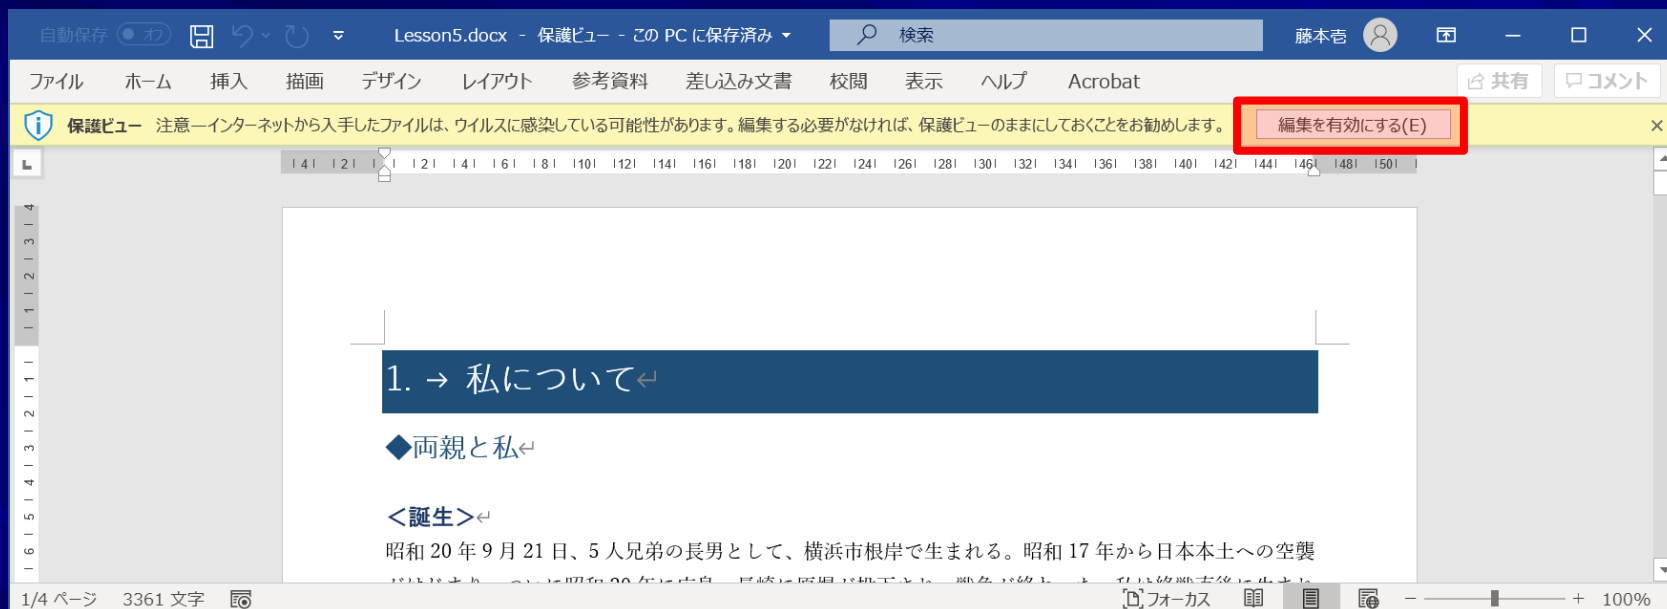

- レイアウトタブの「ページ設定」ボタンをクリック
- ページ設定画面で設定

練習用ファイルを開く

- 情報処理ホームページに接続
- 練習用文書の「Lesson5」をクリック
- 「Lesson5.docxで行う操作を選んでください」に対して「開く」をクリック

練習用ファイルを開く

- 保護ビュー右端の「編集を有効にする」をクリック

練習

- 用紙サイズをB5に変更
- 印刷の向きを横に変更
- 上下左右の余白を15mmに変更