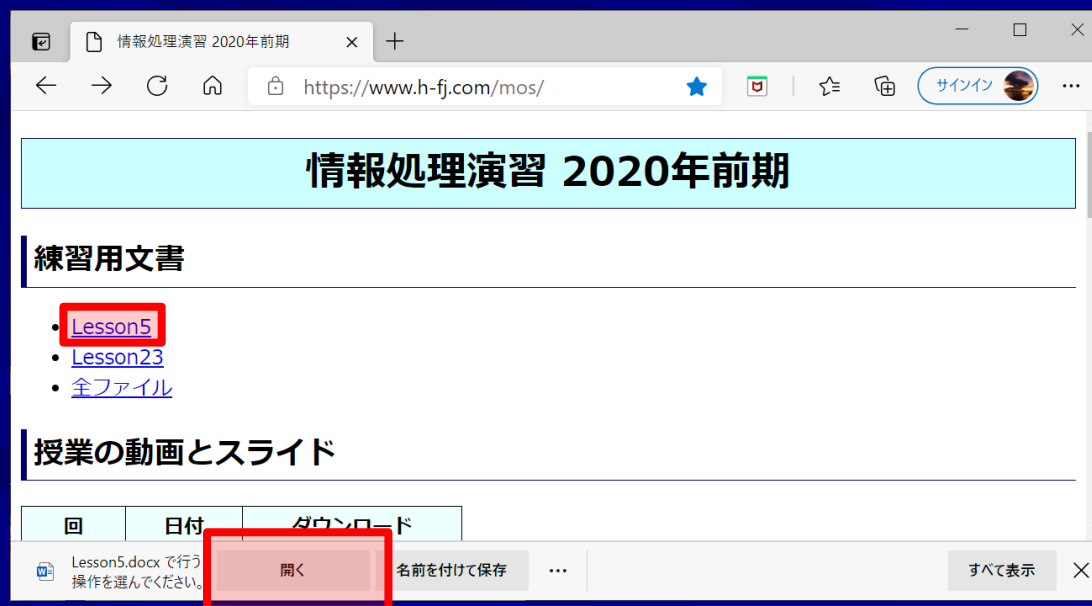

練習用ファイルを開く

- 情報処理ホームページに接続
- 練習用文書の「Lesson5」をクリック
- 「Lesson5.docxで行う操作を選んでください」に対して「開く」をクリック