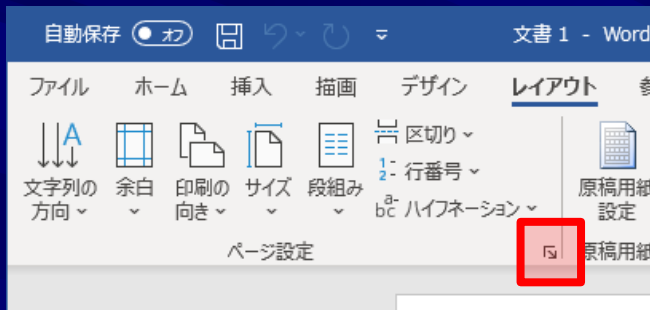

ページの詳細設定

- レイアウトタブの「ページ設定」ボタンをクリック
- ページ設定画面で設定